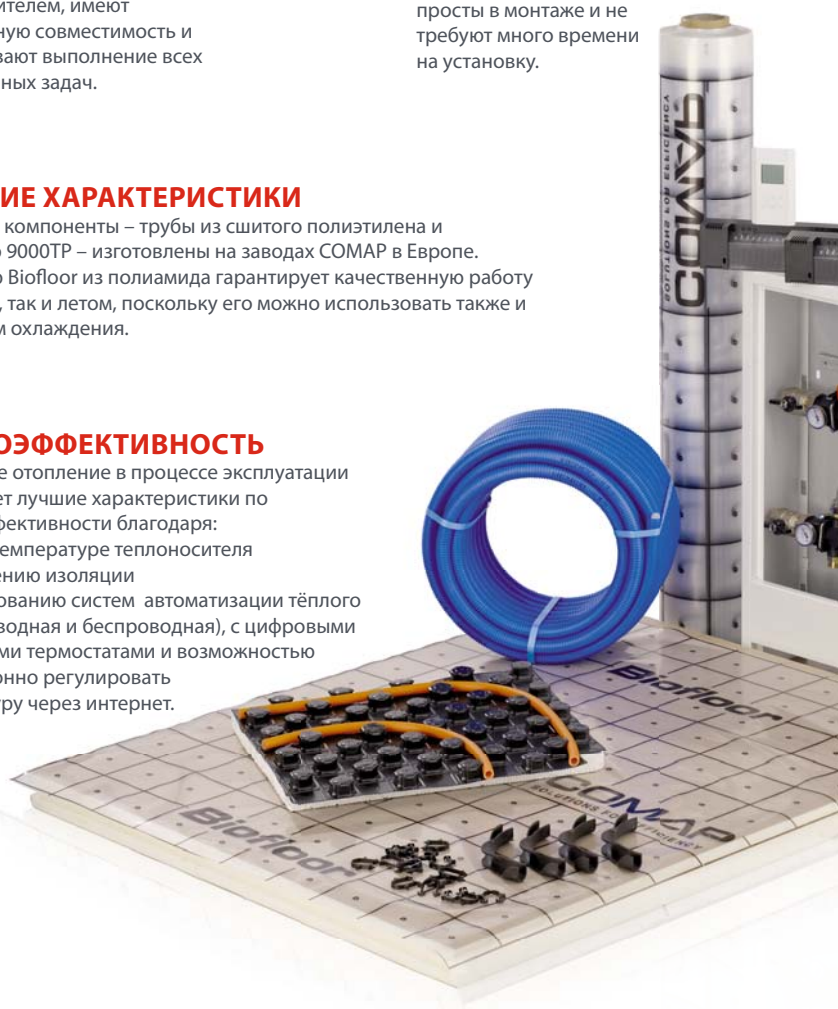

leplus by COMAP

ПРИЛОЖЕНИЕ К АВТОМАТИКЕ ТЁПЛОГО ПОЛА СОМАР

Приложение позволяет вам отслеживать и регулировать работу каждого термостата в системе со смартфона или планшета.

Download on the
App Store

ANDROID APP ON
Google play